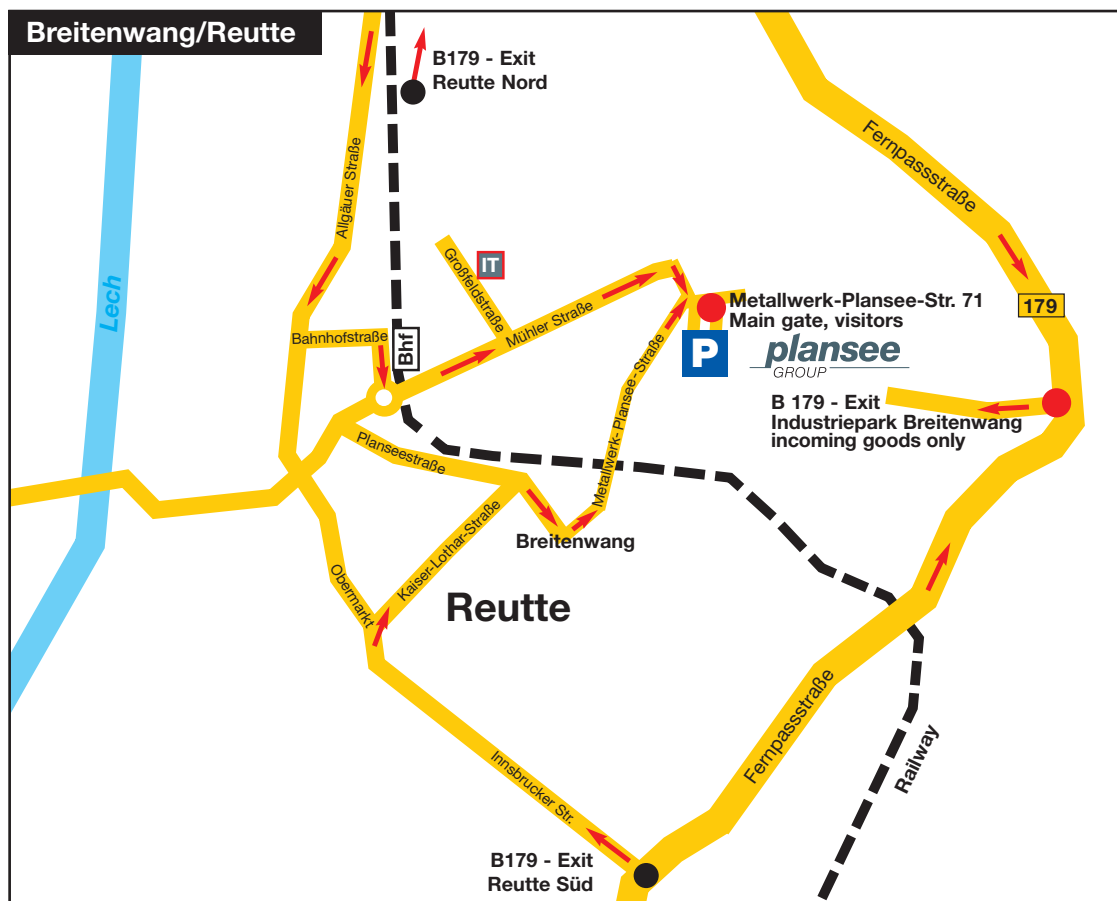

HOW TO FIND US

## Der kürzeste Weg zur Plansee-Gruppe The shortest way to Plansee Group

### Innsbruck - Reutte (90 km)

- A12            Richtung/Direction Bregenz  
                  Exit Mötztal/Fernpass  
B179           Richtung/Direction Reutte  
                  Exit Reutte Süd

### Wien/Salzburg - Reutte (510 km / 230 km)

- A1            Richtung/Direction Linz/Salzburg  
                  Exit München  
A8            Richtung/Direction München  
                  Exit Bad Tölz/Miesbach  
B472        Richtung/Direction Bad Tölz/Sindelsdorf  
                  Exit Garmisch-Partenkirchen  
A95/B2/B23   Richtung/Direction Garmisch-Partenkirchen/Griesen  
B187        Richtung/Direction Lermoos  
                  Exit Reutte  
B179        Richtung/Direction Reutte  
                  Exit Reutte Süd