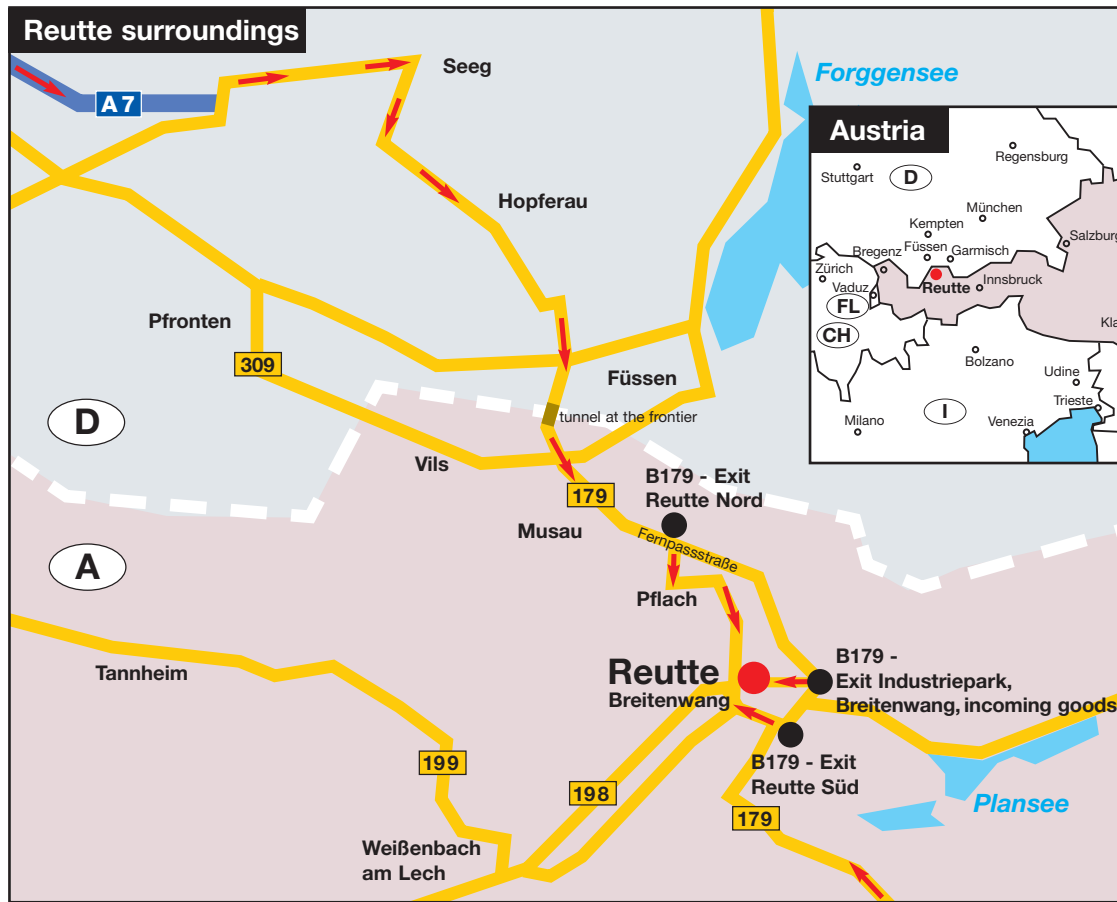

## Der kürzeste Weg zur Plansee-Gruppe The shortest way to Plansee Group

### Innsbruck - Reutte (90 km)

- A12            Richtung/Direction Bregenz  
                  Exit Mötztal/Fernpass  
B179           Richtung/Direction Reutte  
                  Exit Reutte Süd

### Stuttgart - Reutte (230 km)

- A8            Richtung/Direction München  
                  Exit Kreuz Ulm/Elchingen  
A7            Richtung/Direction Kempten/Lindau  
                  Exit Pfronten/Nesselwang  
B309        Richtung/Direction Reutte/Füssen  
                  Exit Reutte/Tirol  
B 179        Richtung/Direction Reutte  
                  Exit Reutte Nord

### Wien/Salzburg - Reutte (510 km / 230 km)

- A1            Richtung/Direction Linz/Salzburg  
                  Exit München  
A8            Richtung/Direction München  
                  Exit Bad Tölz/Miesbach  
B472        Richtung/Direction Bad Tölz/Sindelsdorf  
                  Exit Garmisch-Partenkirchen  
A95/B2/B23   Richtung/Direction Garmisch-Partenkirchen/Griesen  
B187        Richtung/Direction Lermoos  
                  Exit Reutte  
B179        Richtung/Direction Reutte  
                  Exit Reutte Süd