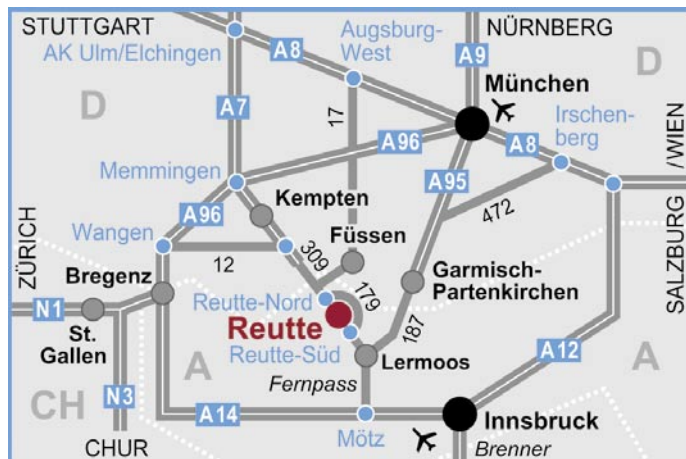

The shortest way to PLANSEE

Zürich - Reutte (235km)

- N1 Direction St.Gallen - Exit Au Lustenau
- A14 Direction Bregenz/München - Exit Wangen
- B12 Direction Isny
- A7 Direction Füssen - Direction Reutte - Exit Reutte Nord
- B309 Reutte

München Flughafen - Reutte (165km)

- A92 Direction München
- A95 Garmisch-Partenkirchen - Griesen - Lermoos - Reutte

Stuttgart - Reutte (230km)

- A8 Direction München - Exit Kreuz Ulm/Elchingen
- A7 Memmingen/Kempton/Füssen - Direction Reutte - Exit Reutte Nord
- B309 Reutte

Innsbruck - Reutte (85km)

- A12 Direction Bregenz - Exit Mötz/Fernpaß
- B179 Reutte

Wien/Salzburg - Reutte (530km)

- A1 Direction Linz/Salzburg
- A8 Direction München
- B472 Exit Irschenberg - Bad Tölz/Sindelsdorf
- A95 Garmisch-Partenkirchen - Griesen - Lermoos - Reutte